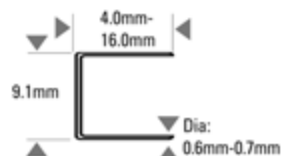

21671B-E

71 STAPLER 16MM MAX (216)

72

Overzicht bevestigingsmiddelen

STANLEY

BOSTITCH®

Kenmerken

Accessoires

-  Olie navulling SB32
-  Drivermontage 174286

Model	21671B-E	Werkzame druk	PSI	80 - 120
Gewicht	0.85		BAR	4.9 - 8.4
Afmetingen Lengte x B x H (mm)	221 x 150 x 40	Luchtverbruik ltr. per schot bij 5,6 bar		0.17
Lengte (mm)	4 (min) - 16 (max)	Geluid	LPA 1sd	64.4
Diameter (mm)	0.6 (min) - 0.7 (max)		LWA 1sd	74.0
Magazijn capaciteit	172		LPA 1sd	61.0
		Trillingen m/s ²		< 2.5