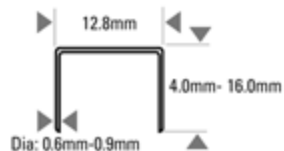

21680B-A-E

80 STAPLER AUTOFIRE (216)

80

Overzicht bevestigingsmiddelen

Kenmerken

Accessoires

-  Olie navulling SB32
-  Drivermontage 177715

Model	21680B-A-E	Werkzame druk	PSI	80 - 120
Gewicht	0.81		BAR	4.9 - 8.4
Afmetingen Lengte x B x H (mm)	221 x 150 x 40	Luchtverbruik ltr. per schot bij 5,6 bar		0.17
Lengte (mm)	4 (min) - 16 (max)	Geluid	LPA 1sd	64.4
Diameter (mm)	0.6 (min) - 0.9 (max)		LWA 1sd	74.0
Magazijn capaciteit	139		LPA 1sd	61.0
		Trillingen m/s²		< 2.5