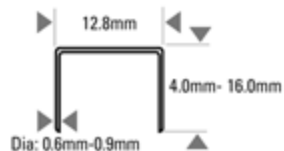

Overzicht bevestigingsmiddelen

STANLEY

BOSTITCH®