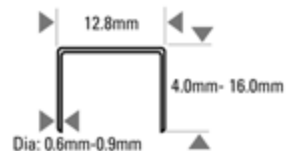

Overzicht bevestigingsmiddelen

STANLEY

BOSTITCH®