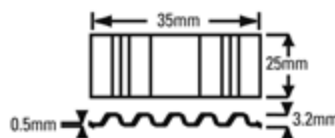

3447

CORRUGATED FASTENING TOOL 25MM MAX

CF Overzicht bevestigingsmiddelen

STANLEY

BOSTITCH®

Kenmerken

Accessoires

-  Olie navulling SB32
-  Drivermontage D670226U01

Model	3447	Werkzame druk	PSI	60 - 100
Gewicht	3.95		BAR	4.0 - 7.0
Afmetingen Lengte x B x H (mm)	462 x 312 x 102	Luchtverbruik ltr. per schot bij 5,6 bar		3
Lengte (mm)	25 (min) - 25 (max)	Geluid	LPA 1sd	93.5
Magazijn capaciteit	126		LWA 1sd	92.7
			LPA 1sd	92.7
		Trillingen m/s2		3.9