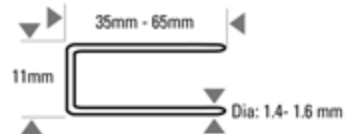

5416543

S5/100 STAPLER-CT 65MM MAX (VULCANO)

S5

Overzicht bevestigingsmiddelen

Kenmerken

Accessoires

- Olie navulling SB32
- Drivermontage 3663222

Model	5416543	Werkzame druk	PSI	65 - 120
Gewicht	2.2		BAR	4.5 - 8.3
Afmetingen Lengte x B x H (mm)	350 x 300 x 80	Luchtverbruik ltr. per schot bij 5,6 bar		1.8
Lengte (mm)	35 (min) - 65 (max)	Geluid	LPA 1sd	86.5
Diameter (mm)	1.4 (min) - 1.6 (max)		LWA 1sd	99.0
Magazijn capaciteit	136		LPA 1sd	86.0
		Trillingen m/s2		3.6