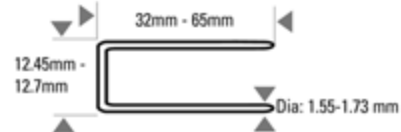

863S4-1

S4/16NC STAPLER-CT 64MM MAX (863)

S4

Overzicht bevestigingsmiddelen

Kenmerken

Accessoires

- Olie navulling SB32
- Drivermontage 106077

Model	863S4-1	Werkzame druk	PSI	60 - 120
Gewicht	2.63		BAR	4.2 - 8.4
Afmetingen Lengte x B x H (mm)	371 x 316 x 98	Luchtverbruik ltr. per schot bij 5,6 bar		1.36
Lengte (mm)	32 (min) - 65 (max)	Geluid	LPA 1sd	79.8
Diameter (mm)	1.4 (min) - 1.6 (max)		LWA 1sd	87.1
Magazijn capaciteit	100		LPA 1sd	74.1
		Trillingen m/s2		3.966