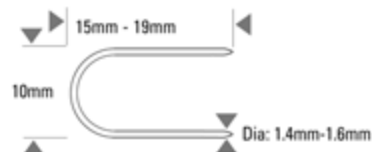

BCAR1B-495-92L

STAPLING TOOL FOR BCS31

BCS 31 Overzicht bevestigingsmiddelen

Kenmerken

Pneumatisch nietapparaat voor het aanbrengen van nieten op moeilijk bereikbare plaatsen zoals de onderkant van schroefveren.

200 mm neuslengte.

Model	BCAR1B-495-92L	Werkzame druk	PSI	70 - 100
Gewicht	3.36		BAR	5.0 - 7.0
Afmetingen Lengte x B x H (mm)	257 x 210 x 60	Luchtverbruik ltr. per schot bij 5,6 bar		0.6
Lengte (mm)	15 (min) - 19 (max)	Geluid	LPA 1sd	83.7
Diameter (mm)	1.4 (min) - 1.6 (max)		LWA 1sd	93.0
Magazijn capaciteit	100		LPA 1sd	80.0
		Trillingen m/s ²		< 2.5