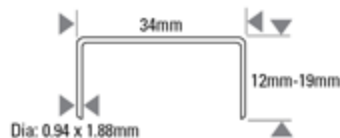

D61ADC

SWC AIR CARTON STAPLER 19MM MAX.

SWC Overzicht bevestigingsmiddelen

STANLEY

BOSTITCH®