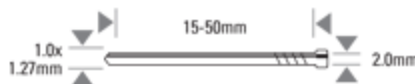

GBT1850K-E

CORDLESS 18 GAUGE BRAD NAILER (EU)

BT13 Overzicht bevestigingsmiddelen

Kenmerken

Model	GBT1850K-E	Oplaadtijd	60 mins
Gewicht	1.7	Oplaadvoltagte	3.6V
Afmetingen Lengte x B x H (mm)	270 x 281 x 85	Oplaadspanning	1.5A
Kop (mm)	2 (min) - 2 (max)	Opladergewicht	0.2
Lengte (mm)	15 (min) - 55 (max)	Batterijgewicht	0.08
Diameter (mm)	1 (min) - 1.25 (max)	Batterijtype	9B12072R-EU (1.5Ah) Li-ion 3.6
Magazijn capaciteit	100	Gascel	30ml