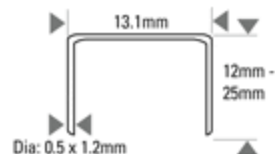

L100160

88 STAPLING PLIER-LJ 25 MM MAX

88

Overzicht bevestigingsmiddelen

STANLEY

BOSTITCH®

Kenmerken

Accessoires

-  Olie navulling SB32
-  Drivermontage 3202221

| | | | | |
|---------------------------------------|-----------------------|---|----------------|-----------|
| Model | L100160 | Werkzame druk | PSI | 70 - 85 |
| Gewicht | 2.1 | | BAR | 5.0 - 6.0 |
| Kaak Lengte | 140 | Luchtverbruik ltr. per schot bij 5,6 bar | | 1.1 |
| Afmetingen Lengte x B x H (mm) | 350 x 300 x 70 | Geluid | LPA 1sd | 90.0 |
| Lengte (mm) | 12 (min) - 25 (max) | | LWA 1sd | 95.5 |
| Diameter (mm) | 0.5 (min) - 1.2 (max) | | LPA 1sd | 82.4 |
| Magazijn capaciteit | 200 | Trillingen m/s2 | | 4 |