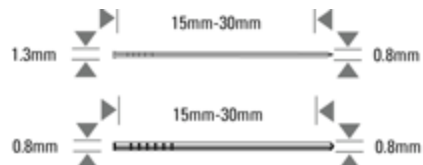

M10SIC-MG/30

BRAD NAILER-CT MINI TIP S 30MM MAX

Overzicht bevestigingsmiddelen

STANLEY

BOSTITCH®