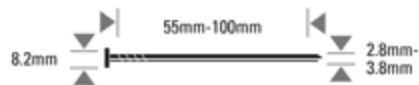

EPAL Overzicht bevestigingsmiddelen

STANLEY

BOSTITCH®