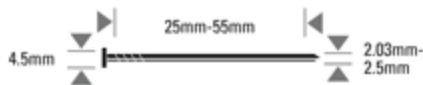

N58C-1-E

COIL NAILER-CT 55MM MAX

N Overzicht bevestigingsmiddelen

Kenmerken

Accessoires

- | | |
|-----------------------------|---|
| Sequentiële trekker
SEQ6 | Drivermontage
11204-0950001-1 |
| Contacttrekker
CNTK2 | Integrale montagepoort
HANGER N58N64 |
| Olie navulling
SB32 | |

Model	N58C-1-E	Werkzame druk	PSI	70 - 120
Gewicht	2.68		BAR	4.8 - 8.3
Afmetingen Lengte x B x H (mm)	269 x 273 x 133	Luchtverbruik ltr. per schot bij 5,6 bar		1.21
Kop (mm)	4.5 (min) - 4.5 (max)	Geluid	LPA 1sd	87.9
Lengte (mm)	25 (min) - 55 (max)		LWA 1sd	96.0
Diameter (mm)	2.03 (min) - 2.5 (max)		LPA 1sd	83.0
Magazijn capaciteit	350	Trillingen m/s2		2.77