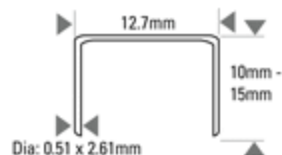

P50-10B

SB103020 STAPLING PLIER 15MM MAX

SB103020

Overzicht bevestigingsmiddelen

STANLEY

BOSTITCH®