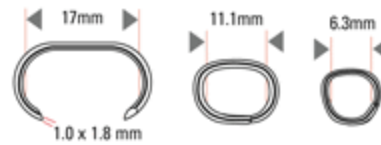

P7

MANUAL C RING PLIER - RING616

RING 616 Overzicht bevestigingsmiddelen

Kenmerken

Model	P7
Gewicht	0.22
Afmetingen Lengte x B x H (mm)	180 x 87 x 19
Diameter (mm)	1.0 X 1.8 (min) - 1.0 X 1.8 (max)
Openingsmaat (mm)	17
Afgesloten afmeting (mm)	6.3 (min) - 11.1 (max)
Magazijn capaciteit	50