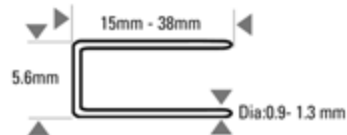

SB-150SXHD-1

SX HEAVY STAPLER-ST 38MM MAX (SB)

SX Overzicht bevestigingsmiddelen

STANLEY

BOSTITCH®