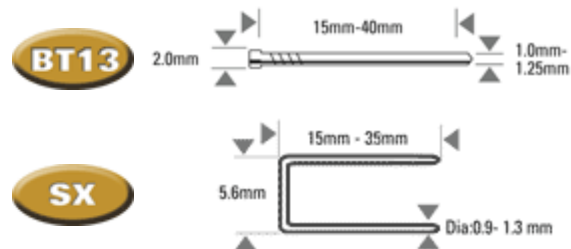

SB-2IN1

TOOL COMBO-ST 2IN1 BT/SX

STANLEY

BOSTITCH

Kenmerken

Accessoires

-  Olie navulling SB32
-  No Mar Tip JV5102E1
-  Drivermontage G0201400

Overzicht bevestigingsmiddelen

Model	SB-2IN1	Werkzame druk	PSI	75 - 100
Gewicht	1.08		BAR	5.0 - 7.0
Afmetingen Lengte x B x H (mm)	235 x 216 x 51	Luchtverbruik ltr. per schot bij 5,6 bar		0.73
Kop (mm)	2 (min) - 2 (max)	Geluid	LPA 1sd	86.6
Lengte (mm)	15 (min) - 40 (max)		LWA 1sd	93.3
Diameter (mm)	1 (min) - 1.25 (max)		LPA 1sd	80.3
Magazijn capaciteit	100	Trillingen m/s2		< 2.5