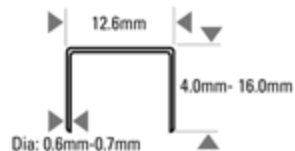

Overzicht bevestigingsmiddelen

STANLEY

BOSTITCH®