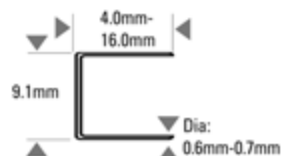

TU-216-71A-E

71 STAPLER 16MM (TU-216) AUTOFIRE

72

Overzicht bevestigingsmiddelen

STANLEY

BOSTITCH®

Kenmerken

Accessoires

-  Olie navulling SB32
-  Drivermontage G0306900

Model	TU-216-71A-E	Werkzame druk	PSI	80 - 120
Gewicht	0.853		BAR	4.9 - 8.4
Afmetingen Lengte x B x H (mm)	221 x 150 x 40	Luchtverbruik ltr. per schot bij 5,6 bar		0.17
Lengte (mm)	4 (min) - 16 (max)	Geluid	LPA 1sd	64.4
Diameter (mm)	0.6 (min) - 0.7 (max)		LWA 1sd	74.0
Magazijn capaciteit	172		LPA 1sd	61.0
		Trillingen m/s2		< 2.5