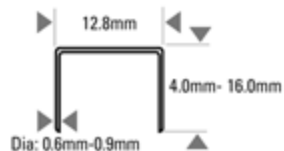

TU-216-80LN-E

80 STAPLER 16MM (TU-216) LONG NOSE

80

Overzicht bevestigingsmiddelen

STANLEY

BOSTITCH®

Kenmerken

Accessoires

-  Olie navulling SB32
-  Drivermontage G0307000

Model	TU-216-80LN-E	Werkzame druk	PSI	80 - 120
Gewicht	0.894		BAR	4.9 - 8.4
Afmetingen Lengte x B x H (mm)	221 x 150 x 40	Luchtverbruik ltr. per schot bij 5,6 bar		0.17
Lengte (mm)	4 (min) - 16 (max)	Geluid	LPA 1sd	64.4
Diameter (mm)	0.6 (min) - 0.9 (max)		LWA 1sd	74.0
Magazijn capaciteit	139		LPA 1sd	61.0
		Trillingen m/s²		< 2.5