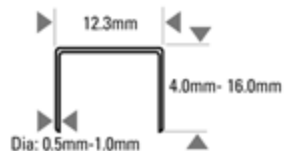

Overzicht bevestigingsmiddelen

STANLEY

BOSTITCH®