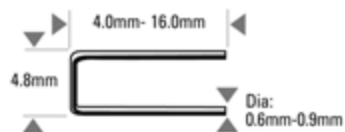

TU-216-97-E

97 STAPLER 16MM (TU-216)

93

Overzicht bevestigingsmiddelen

STANLEY

BOSTITCH®